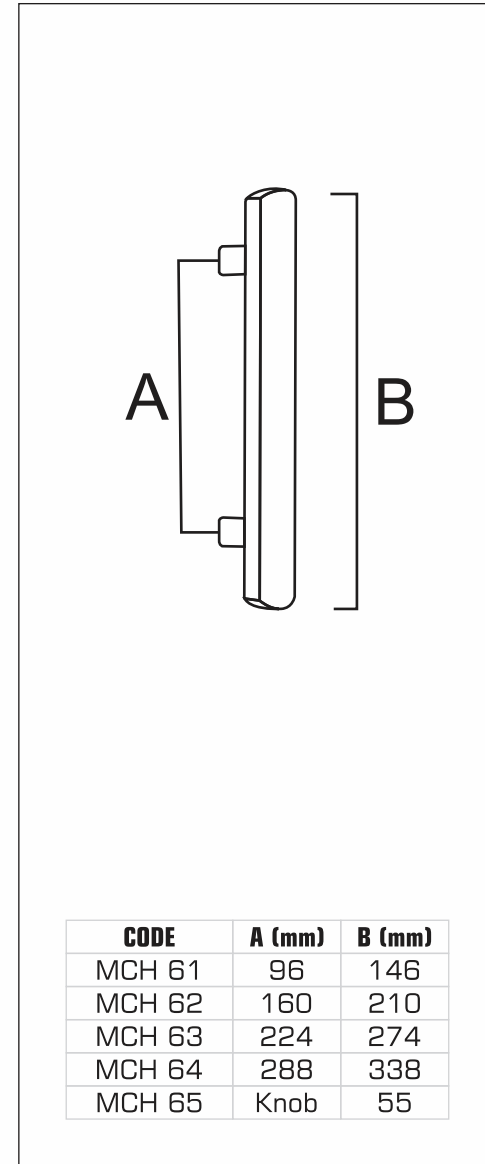

PULL HANDLES

MVP 24

CODE	A (mm)	B (mm)
MVP 241	250	275
MVP 242	300	325

MVP 25

MVP 26

MVP 27

CODE	A (mm)	B (mm)
MVP 272	300	325

MVP 1

CODE	A (mm)	B (mm)
MVP 11	150	175
MVP 12	200	225
MVP 13	250	275
MVP 14	300	325
MVP 15	450	475

Tapper series

CODE		A	B
MVP 2	MVP 3	(mm)	(mm)
MVP 21	MVP 31	200	250
MVP 22	MVP 32	250	300
MVP 23	MVP 33	300	350
MVP 24	MVP 34	450	500
MVP 25	MVP 35	600	650

MCH 1

A

B

CODE	A (mm)	B (mm)
MCH 11	96	144
MCH 12	160	196
MCH 13	224	295
MCH 14	288	358
MCH 15	Knob	60

MCH 2

CODE	A (mm)	B (mm)
MCH 21	96	144
MCH 22	160	196
MCH 23	224	295
MCH 24	288	358

MCH 3

CODE	A (mm)	B (mm)
MCH 31	96	144
MCH 32	160	196
MCH 33	224	295
MCH 34	288	358
MCH 35	Knob	60

MCH 4

CODE	A (mm)	B (mm)
MCH 41	96	121
MCH 42	160	185
MCH 43	224	249
MCH 44	288	313
MCH 45	Knob	60

MCH 5

CODE	A (mm)	B (mm)
MCH 51	96	130
MCH 52	160	199
MCH 53	224	273
MCH 54	288	347
MCH 55	Knob	60

MCH 6

MCH 7