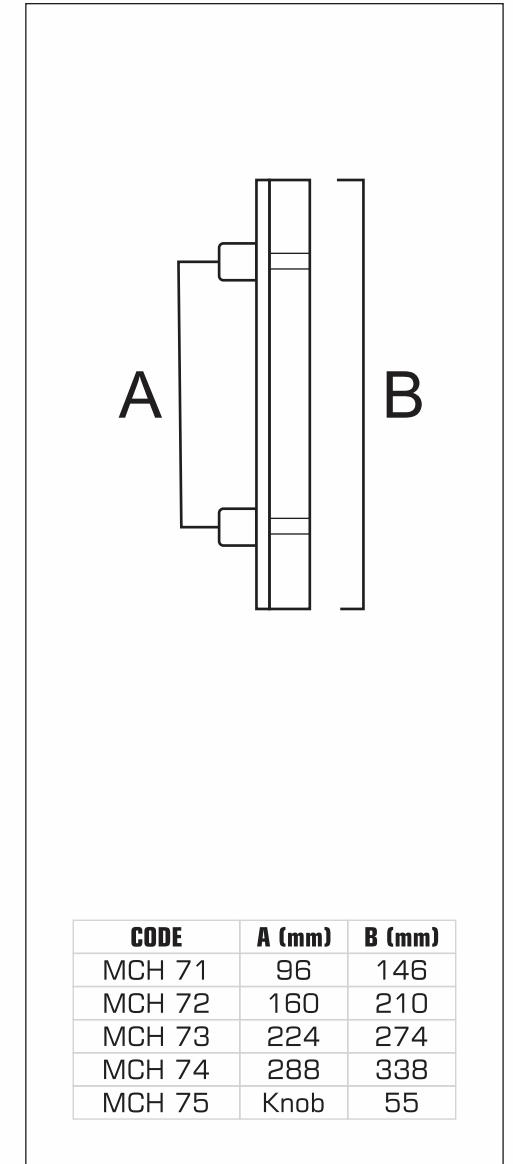

PULL HANDLES

MVP 24

CODE	A (mm)	B (mm)
MVP 241	250	275
MVP 242	300	325

MVP 25

MVP 26

MVP 27

CODE	A (mm)	B (mm)
MVP 272	300	325

MVP 1

CODE	A (mm)	B (mm)
MVP 11	150	175
MVP 12	200	225
MVP 13	250	275
MVP 14	300	325
MVP 15	450	475

Tapper series

CODE		A	B
MVP 2	MVP 3	(mm)	(mm)
MVP 21	MVP 31	200	250
MVP 22	MVP 32	250	300
MVP 23	MVP 33	300	350
MVP 24	MVP 34	450	500
MVP 25	MVP 35	600	650

MCH 1

A

B

CODE	A (mm)	B (mm)
MCH 11	96	144
MCH 12	160	196
MCH 13	224	295
MCH 14	288	358
MCH 15	Knob	60

MCH 2

CODE	A (mm)	B (mm)
MCH 21	96	144
MCH 22	160	196
MCH 23	224	295
MCH 24	288	358

MCH 3

CODE	A (mm)	B (mm)
MCH 31	96	144
MCH 32	160	196
MCH 33	224	295
MCH 34	288	358
MCH 35	Knob	60

MCH 4

CODE	A (mm)	B (mm)
MCH 41	96	121
MCH 42	160	185
MCH 43	224	249
MCH 44	288	313
MCH 45	Knob	60

MCH 5

CODE	A (mm)	B (mm)
MCH 51	96	130
MCH 52	160	199
MCH 53	224	273
MCH 54	288	347
MCH 55	Knob	60

MCH 6

MCH 7