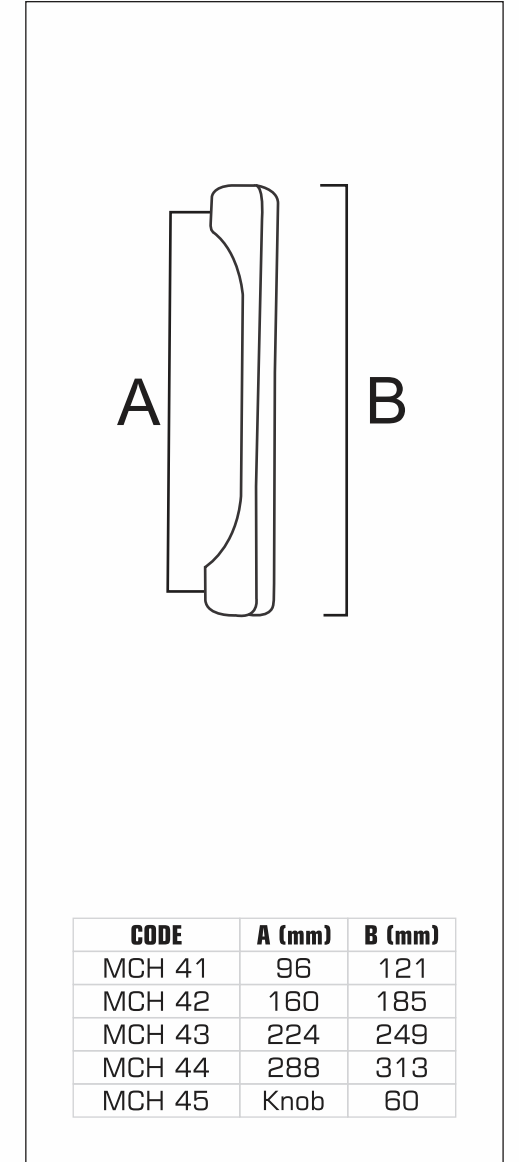

MCH 4

CODE	A (mm)	B (mm)
MCH 41	96	121
MCH 42	160	185
MCH 43	224	249
MCH 44	288	313
MCH 45	Knob	60