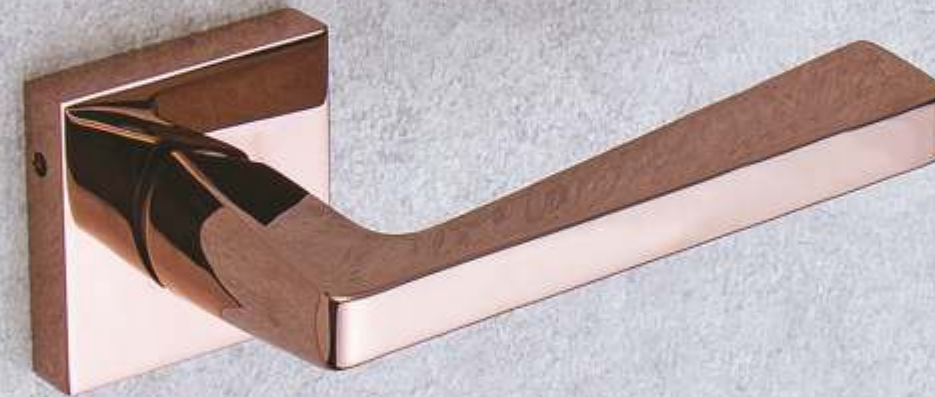

Code : MI-064
Finish : PVD Rose Gold
All Finishes Available

MRP / Set : ₹ 3500 (Matte/Glossy)
₹ 4400 (PVD Glossy)
₹ 4700 (PVD Matte)

BRASS
MORTISE